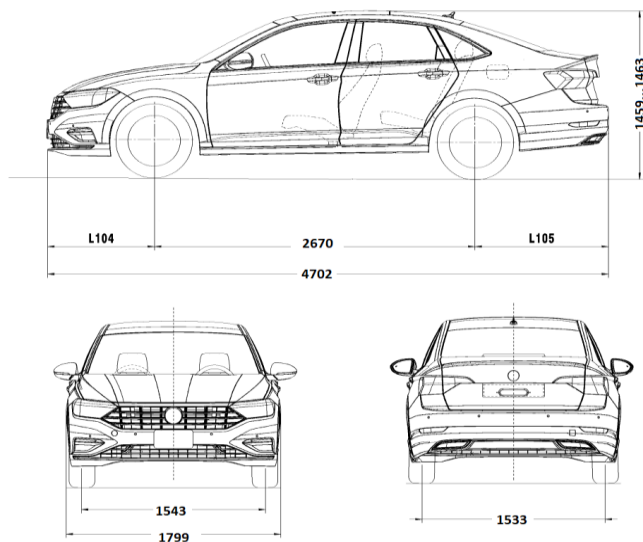

Volkswagen Jetta

Комплектации, цены и технические характеристики

Максимальная цена перепродажи действительна с 03.08.2020

Код модели	BU32*	BU33*	BU34*
Комплектация	Origin	Respect	Status
Двигатель / Мощность кВт (л.с.) / Коробка передач:	Максимальная цена перепродажи на базовую модель, руб.		
MPI / 81 (110) / 5-МКП	1 518 000	1 647 000	
MPI / 81 (110) / 6-АКП	1 578 000	1 707 000	1 828 000
TSI / 110 (150) / 6-АКП			1 893 000
Экологический стандарт	Euro 5		
Гарантийные обязательства	Два года без ограничения пробега, третий год с ограничением 100 000 км		

Технические характеристики

Рабочий объем, л./куб. см.	1.6 / 1598	1.4 / 1395
Макс. мощность кВт / л.с. / при оборотах/мин.	81 / 110 / 5800	110 / 150 / 5000-6000
Макс. крутящий момент Нм / при оборотах/мин.	155 / 3800-4000	250 / 1500-3500
Масса		
Снаряженная масса, кг	1355-1450	1387-1495
Допуст. нагрузка на ось переднюю / заднюю, кг	900-940 / 940	900-990 / 940
Технически допустимая максимальная масса, кг	1790-1830	1830-1880
Расход топлива		
в городском цикле, л/100км	8,8 (8,1)	9,5
в загородном цикле, л/100км	5 (5,1)	5,0
в смешанном цикле, л/100км	6,4 (6,4)	6,7
выбросы CO₂ в смешанном цикле, г/км	133,6 (137,4)	135,7-164,1
Прочие размеры		
Объем топливного бака, л	50	50
Максимальный объем багажного отделения, л	510	510

* В скобках данные для АКП

Данная брошюра носит исключительно информационный характер.

Для получения более подробной информации о комплектации и стоимости автомобиля обращайтесь к официальному дилеру Volkswagen.